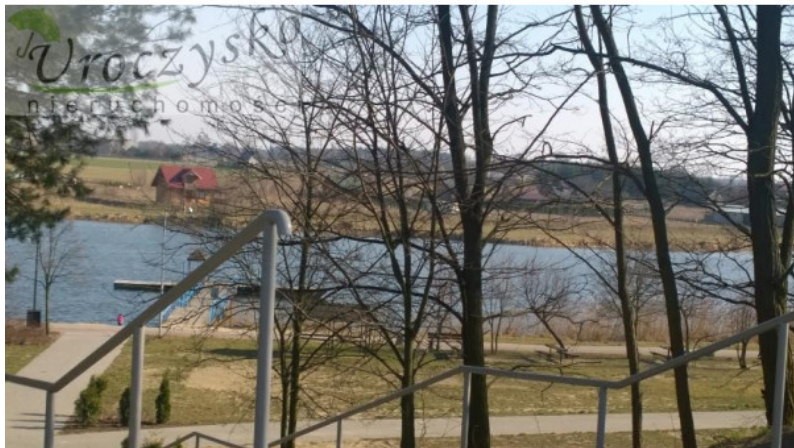

DZIAŁKA NA SPRZEDAŻ

Cena:
23 000 PLNPowierzchnia:
851 m²Przeznaczenie:
rekreacyjna**działki leśne blisko zalewu w Nowym Mieście**

Numer oferty	2687
Typ transakcji	sprzedaż
Cena	23 000 pln
Powierzchnia	851 m²
Cena za m ²	27 pln / m²
Przeznaczenie	rekreacyjna

OPIS OFERTY

kilka działek leśnych na skraju dużego kompleksu leśnego, w sąsiedztwie działek rekreacyjnych, budowlanych, zlokalizowanych 70 km od Warszawy. Wyjątkowa oferta dla miłośników lasu, zwierząt, śpiewu ptaków... Działki malowniczo położone, otoczone lasem. Idealne miejsce dla osób ceniących spokój, ciszę, naturę, z daleka od miejskiego zgiełku a jednocześnie szybki dojazd do Warszawy Działka posiada uregulowany stan prawny, księga wieczysta bez jakichkolwiek obciążeń, jeden właściciel, wskazana i oznaczona geodezyjnie w terenie, komplet dokumentów do notariusza. Bez prowizji.